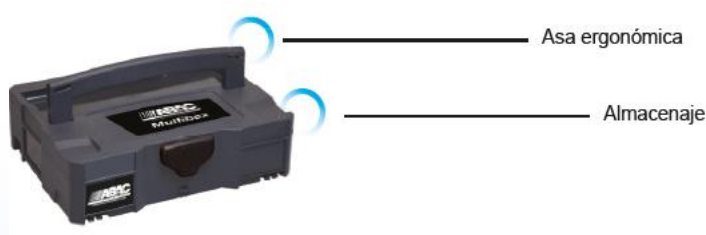

## COMPRESOR SIN ACEITE

MULTIBOX COMBY

TALLER PORTATIL

<b>MODELO</b>	<b>MULTIBOX COMBY</b>
<b>CÓDIGO</b>	<b>1121010041</b>

Compresor de Aire + Caja almacenamiento + Plataforma con ruedas

<b>Depósito (lts)</b>	<b>6 litros</b>
<b>Aire Aspirado (lts/min)</b>	<b>160 litros minuto</b>
<b>Potencia</b>	<b>1,5 hp / 1,1 kw</b>
<b>Alimentación</b>	<b>230/1/50</b>
<b>Presión (bar)</b>	<b>8 bar</b>
<b>Nivel sonoro dB(A)-dB(WA)</b>	<b>68 – 90 dB</b>
<b>Dimensiones</b>	<b>520 x 360 x 618</b>
<b>Peso (Kg)</b>	<b>16,8 kilos</b>